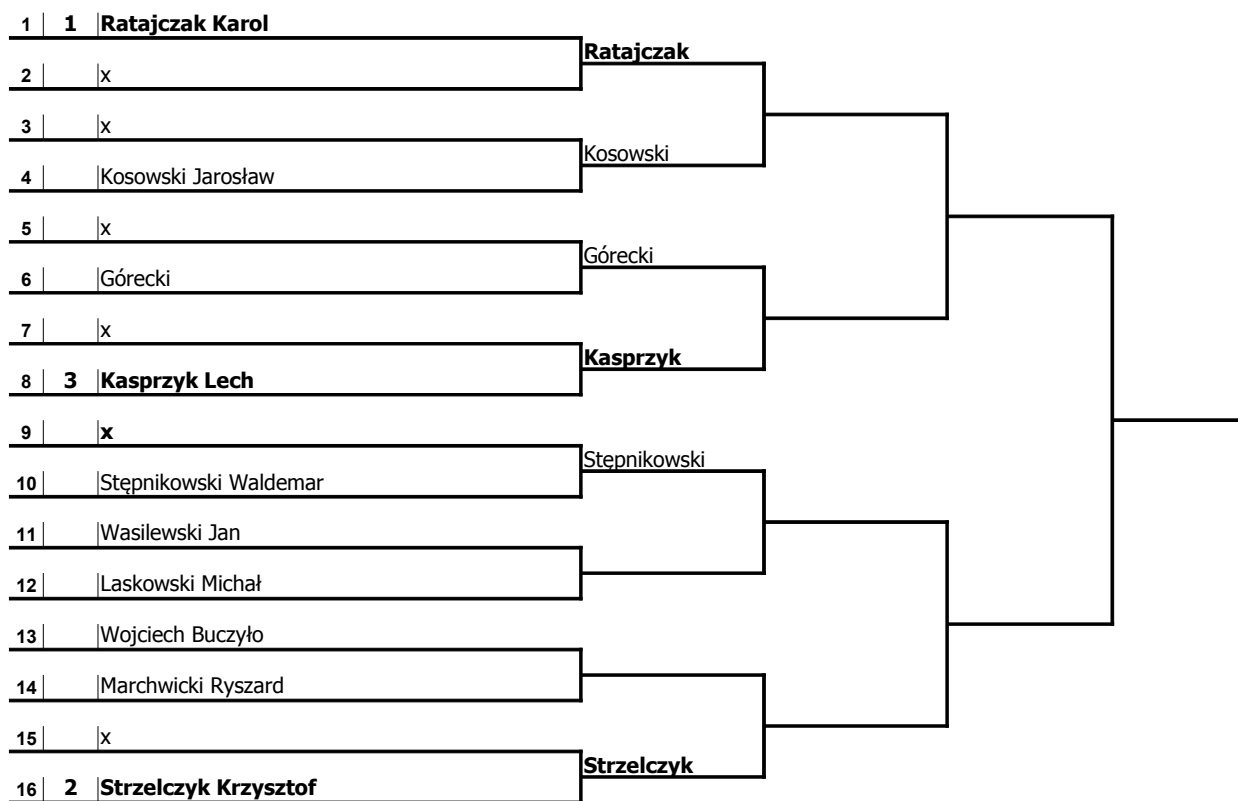

Kategoria + 55 mężczyźni

kobiety

Kategoria kobiet

1	1	Jeziorska Magdalena	Jeziorska
2		x	
3		Kossakowska Karnkowska Izabela	
4		Błaszcyk Katarzyna	
5		Nowicka Małgorzata	
6		Zwolak Urszula	
7		x	
8	3	Olszówka Zarzecka Joanna	Olszówka Zarzecka
9	4	Bargenda Iwona	Bargenda
10		x	
11		Klech Katarzyna	
12		Kucharska derwiz Marzena	
13		Ratymirska Daria	
14		x	
15		x	
16	2	Szepczyńska Magdalena	Szepczyńska