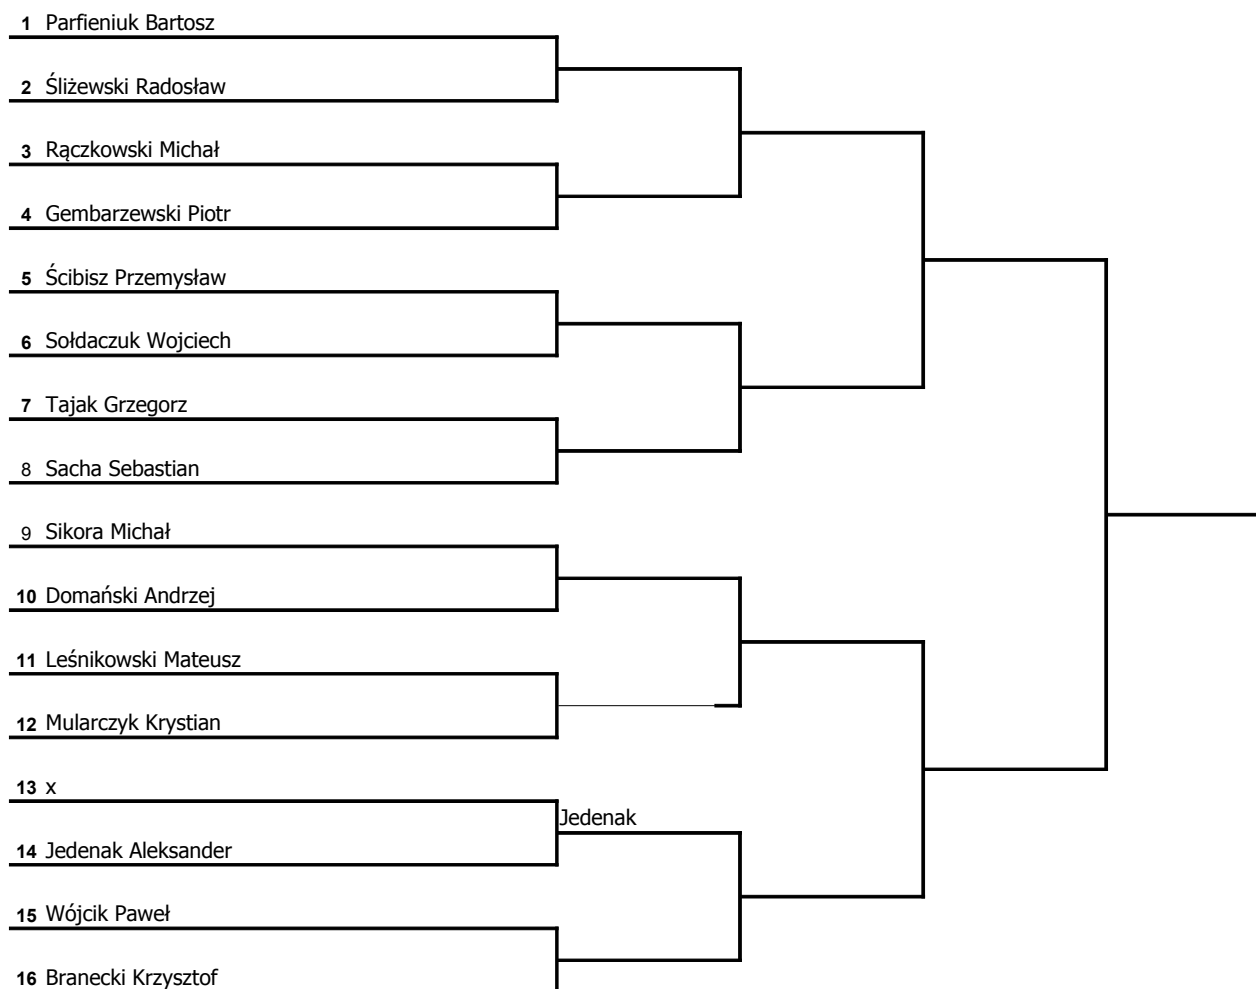

**Kategoria +35 mężczyźni**