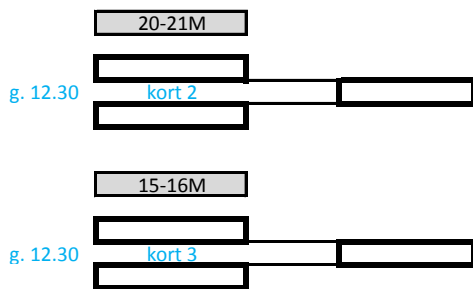

SYSTEM ROZGRYWEK
SQUASH

KATEGORIA 40+