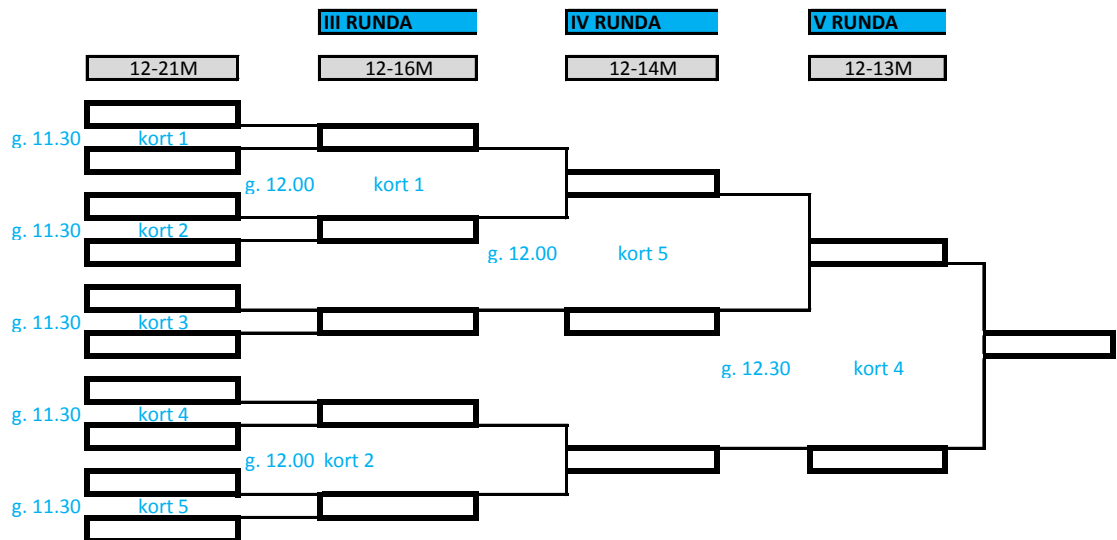

SYSTEM ROZGRYWEK
SQUASH

KATEGORIA 40+