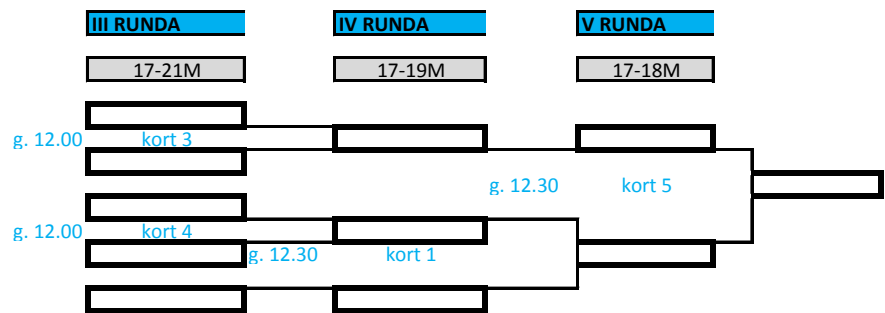

SYSTEM ROZGRYWEK
SQUASH

KATEGORIA 40+