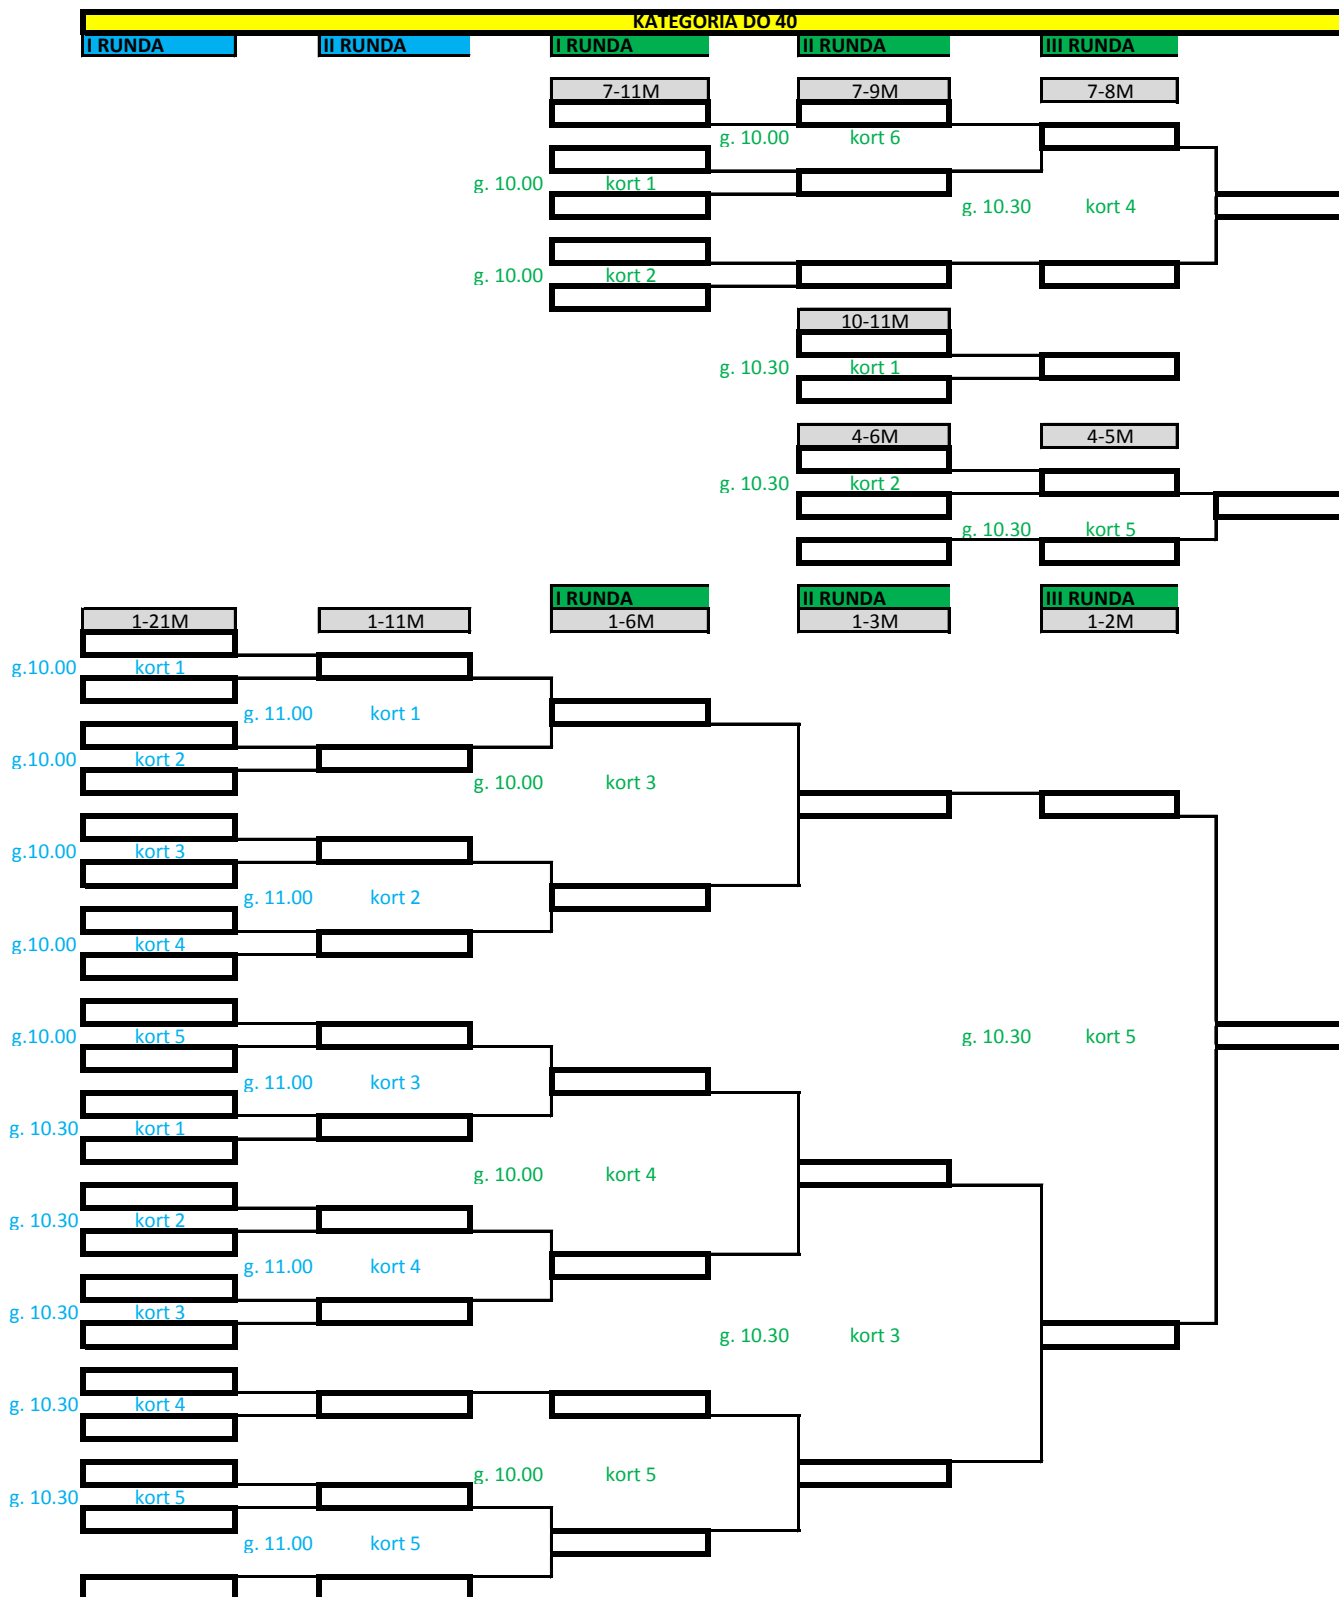

SYSTEM ROZGRYWEK
SQUASH

KATEGORIA 40+